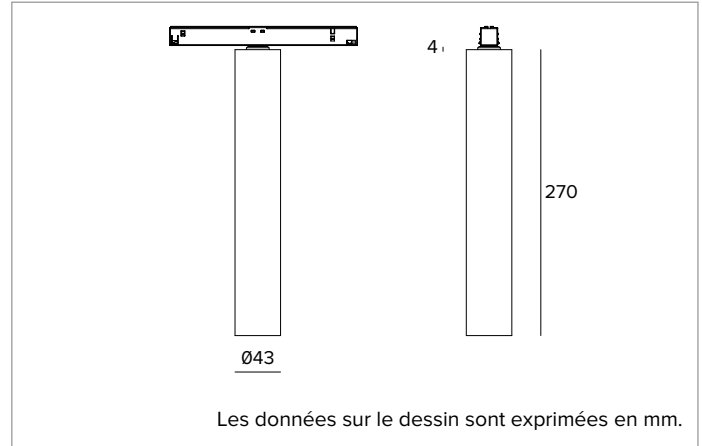

1T9878DA | FORTYEIGHT Label 4 - Fix

Luminaire professionnel pour sources LED à lumière directe, alimenté à très basse tension

	4000K	H(m)	D(m)	Emax(lx)
	Ra90		27°	
	Fixture Power	7W	1	0.48
	Source Flux	1060lm	2	0.95
	Fixture Flux	757lm	3	1.43
	Efficacy	107lm/W	4	1.91
TS1964	Imax=2835cd/klm	Imax	3005cd	5
			2.38	120

CCT nominale : 4000K

SDCM : 1,5

Durée utile (L80/B10) : >50000h tq +25°C

CARACTÉRISTIQUES DE L'ÉCLAIRAGE

Version FL - optique de précision en polycarbonate métallisé, filtre holographique diffuseur et anneau cut-off en silicone noir.

Corps cylindrique en aluminium usiné CNC et revêtu de peinture en poudre.

Couleur et finition : Noir profond

Dimensions : D=43mm

Poids : 0,3Kg

Version : DALI

Degré de protection : IP20

CARACTÉRISTIQUES ÉLECTRIQUES